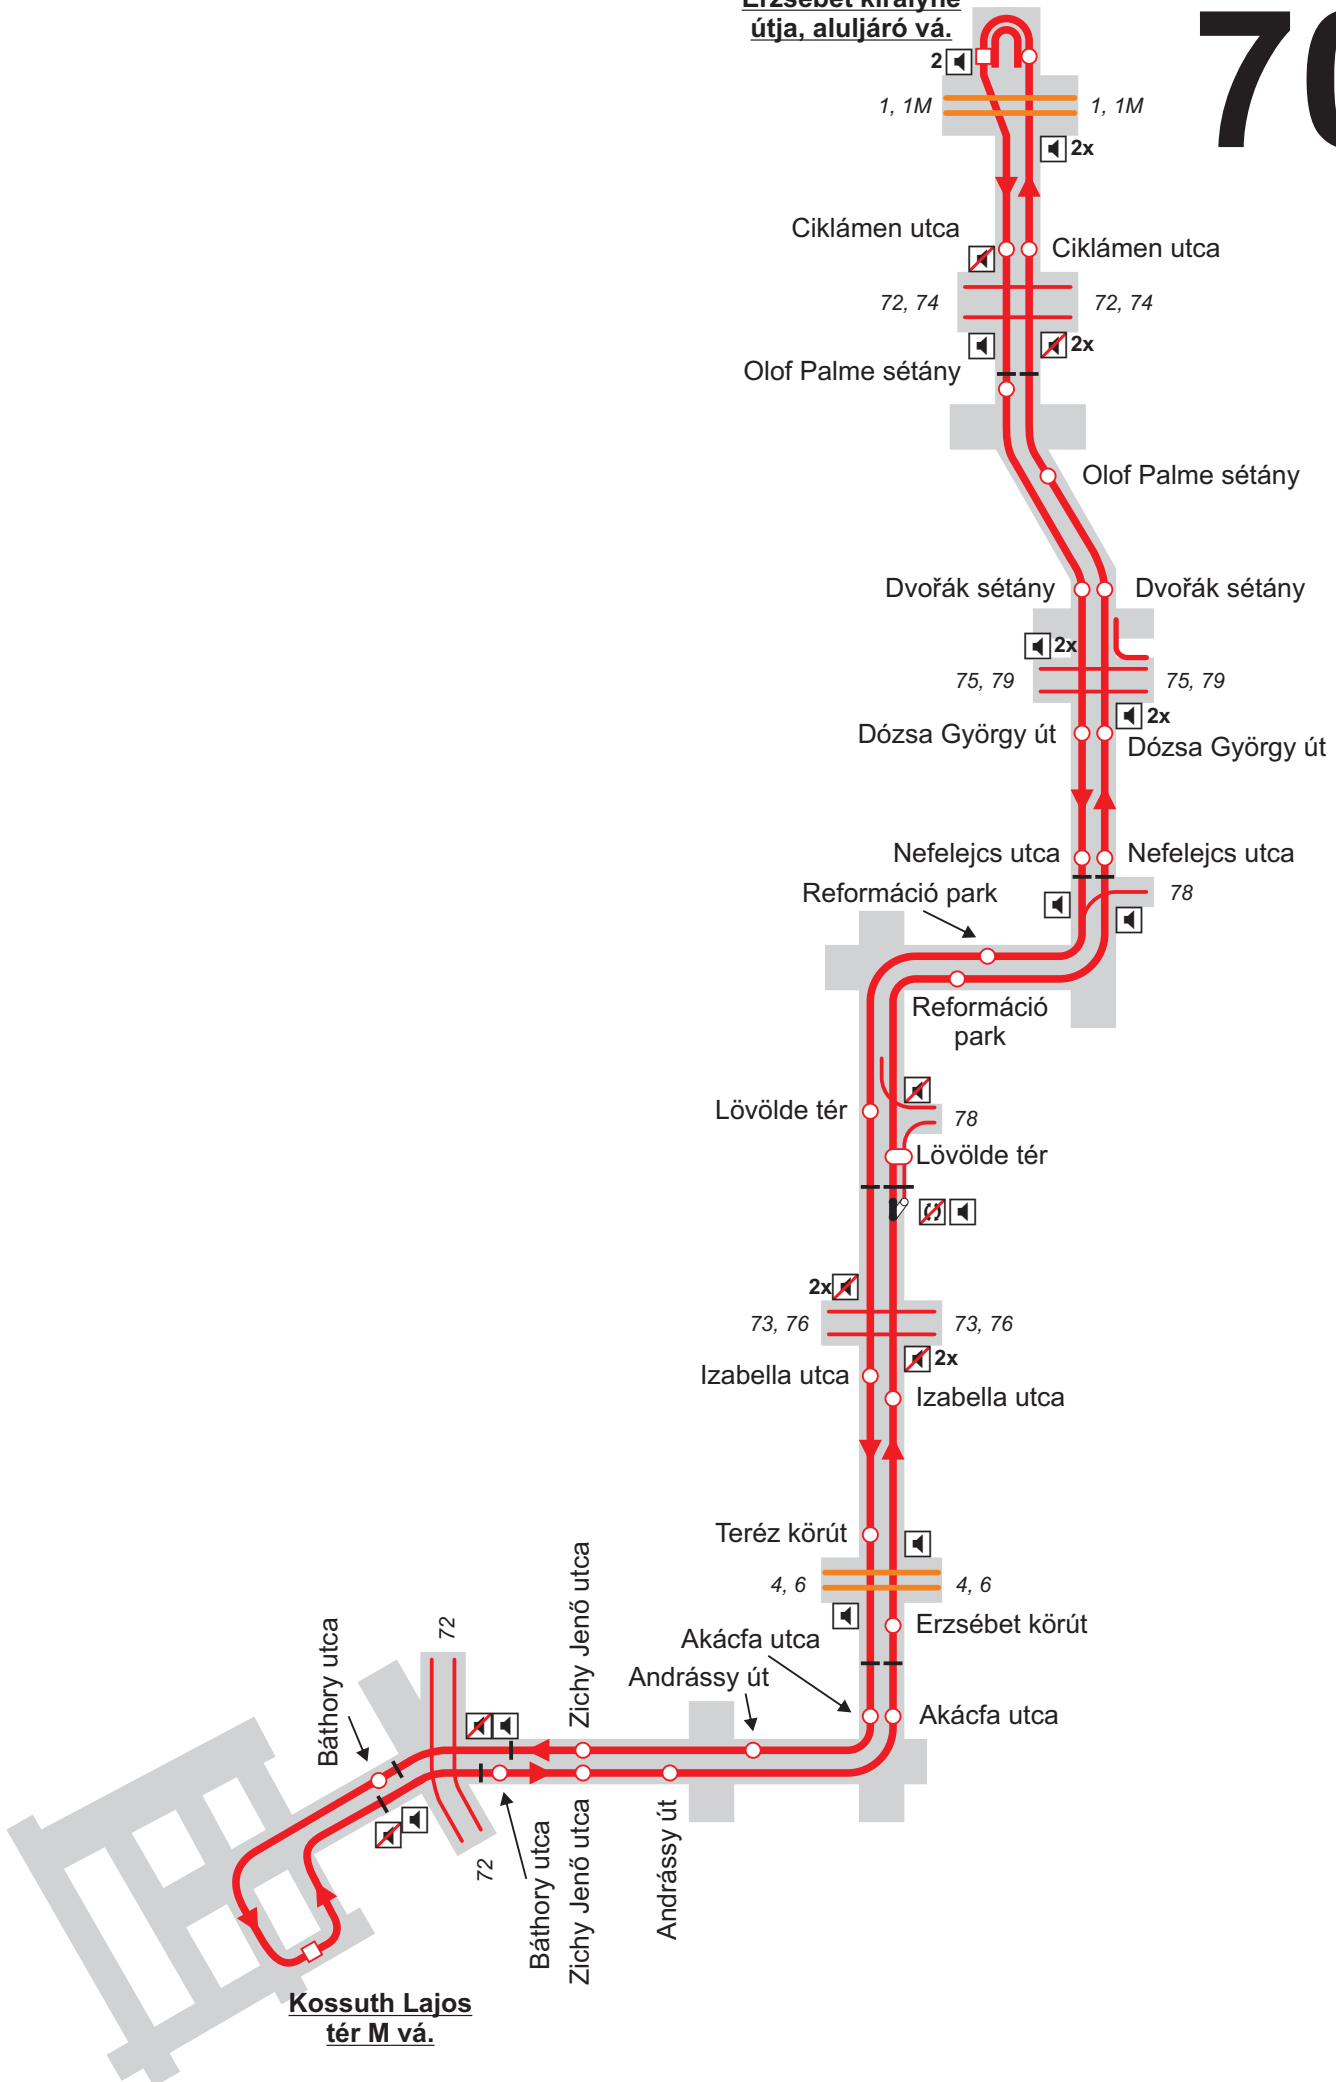

# A budapesti trolibusz vonalak

2023

## Erzsébet királyné útja, aluljáró vá.

# 74 74A

# 77

A váltó a 80 irányából nem állítható, alaphelyzetben a Kerepesi úton Aréna Pláza megálló irányában áll!