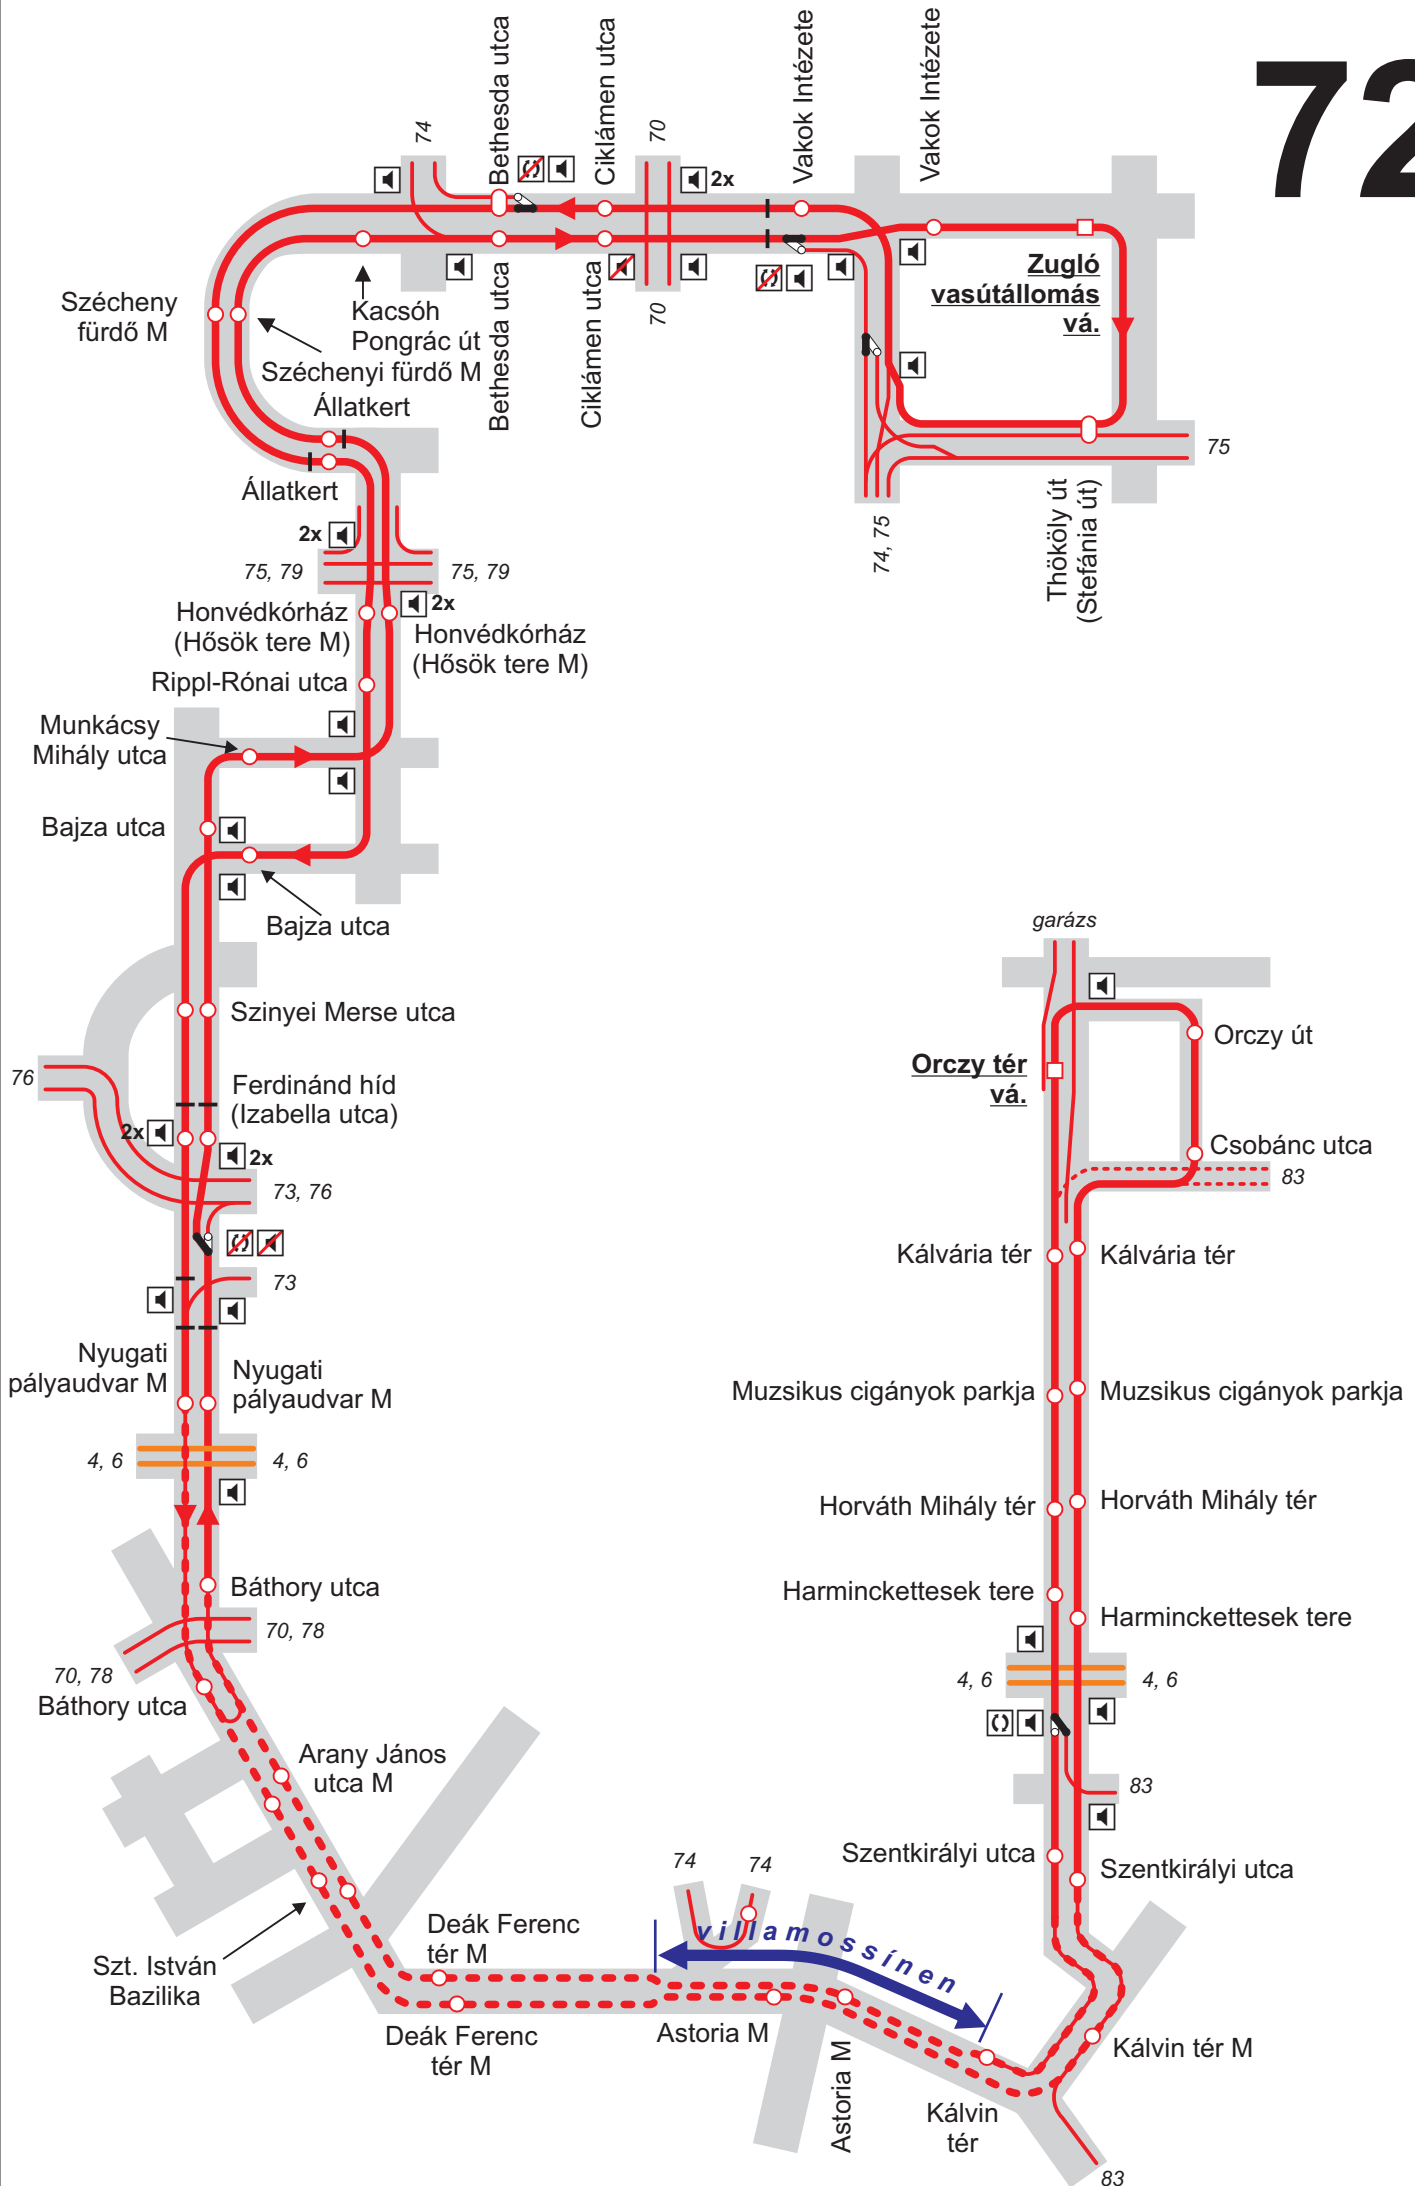

# A budapesti trolibusz vonalak

2023

## Erzsébet királyné útja, aluljáró vá.

# 74 74A

# 77

A váltó a 80 irányából nem állítható, alaphelyzetben a Kerepesi úton Aréna Pláza megálló irányában áll!