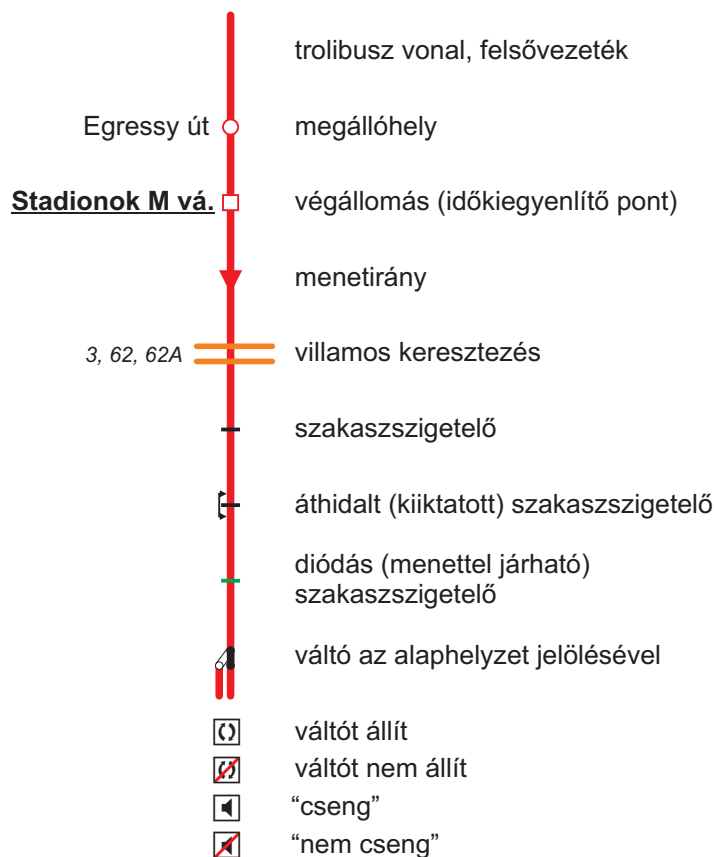

# A budapesti trolibusz vonalak

2023

## Erzsébet királyné útja, aluljáró vá.

# 77

A váltó a 80 irányából nem állítható, alaphelyzetben a Kerepesi úton Aréna Pláza megálló irányában áll!