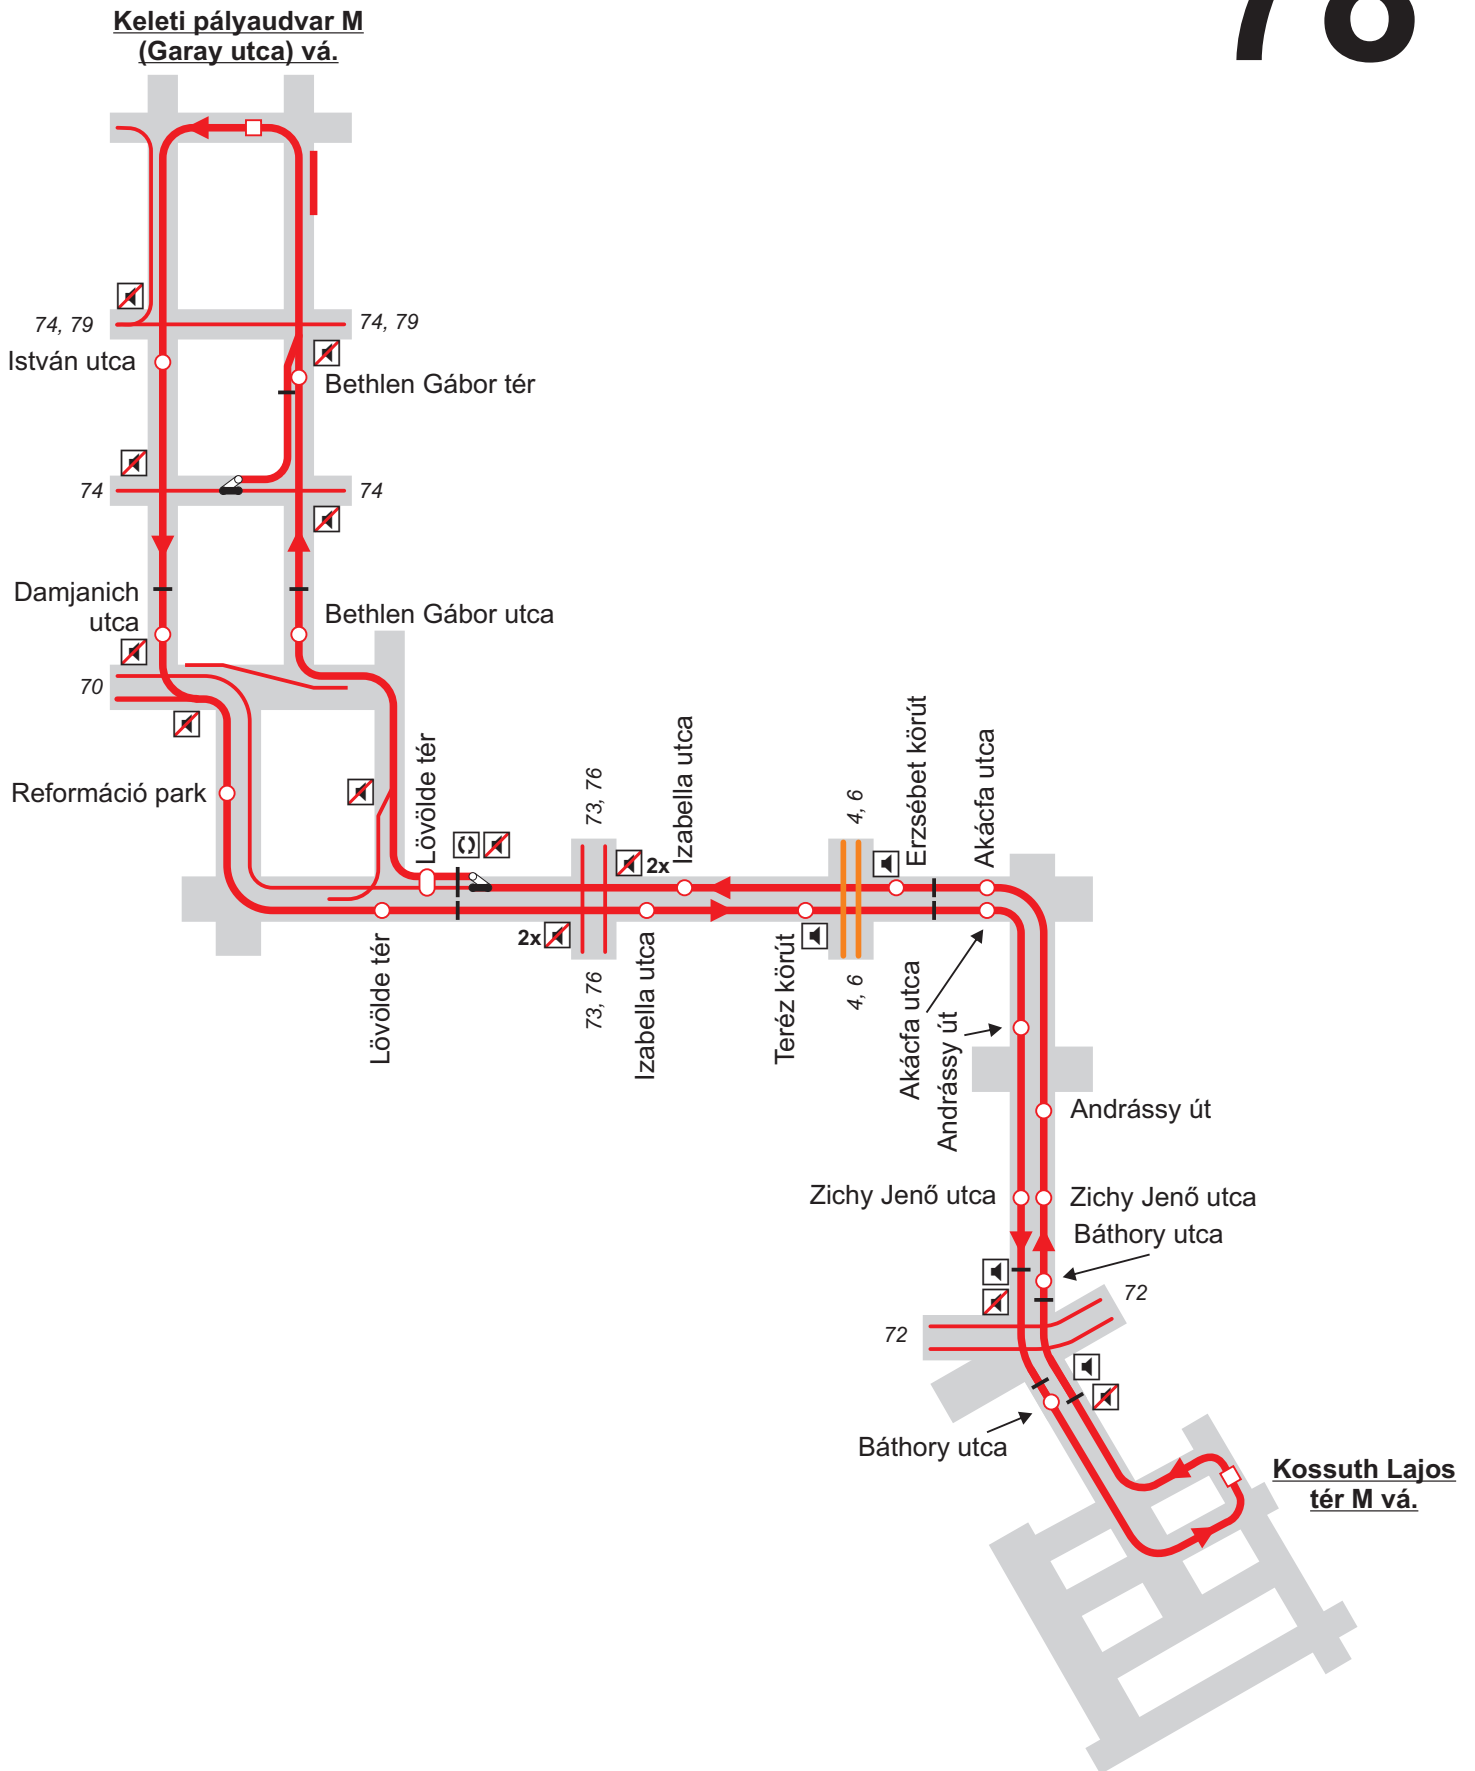

# A budapesti trolibusz vonalak

2023

## Erzsébet királyné útja, aluljáró vá.

# 74 74A

# 77

A váltó a 80 irányából nem állítható, alaphelyzetben a Kerepesi úton Aréna Pláza megálló irányában áll!