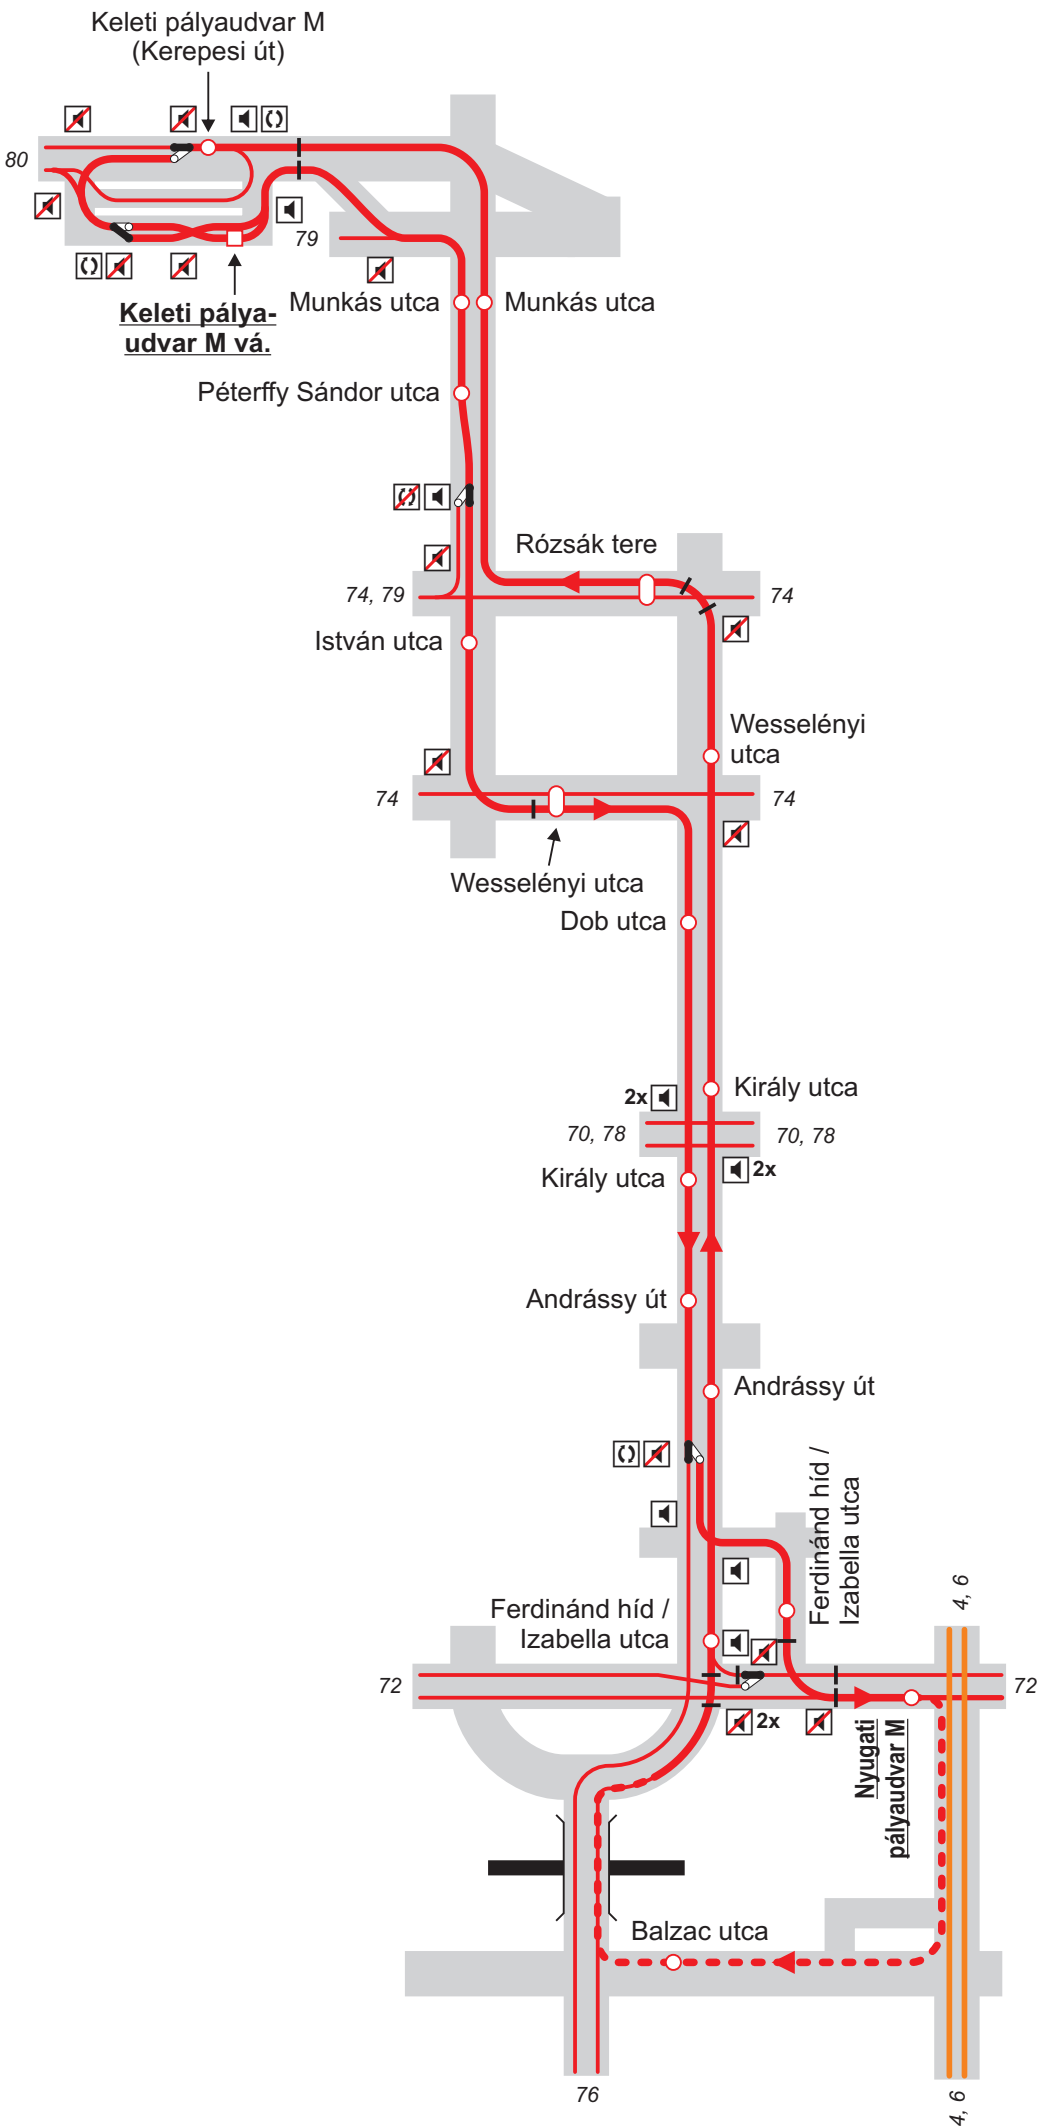

# A budapesti trolibusz vonalak

2023

## Erzsébet királyné útja, aluljáró vá.

# 74 74A

# 77

A váltó a 80 irányából nem állítható, alaphelyzetben a Kerepesi úton Aréna Pláza megálló irányában áll!