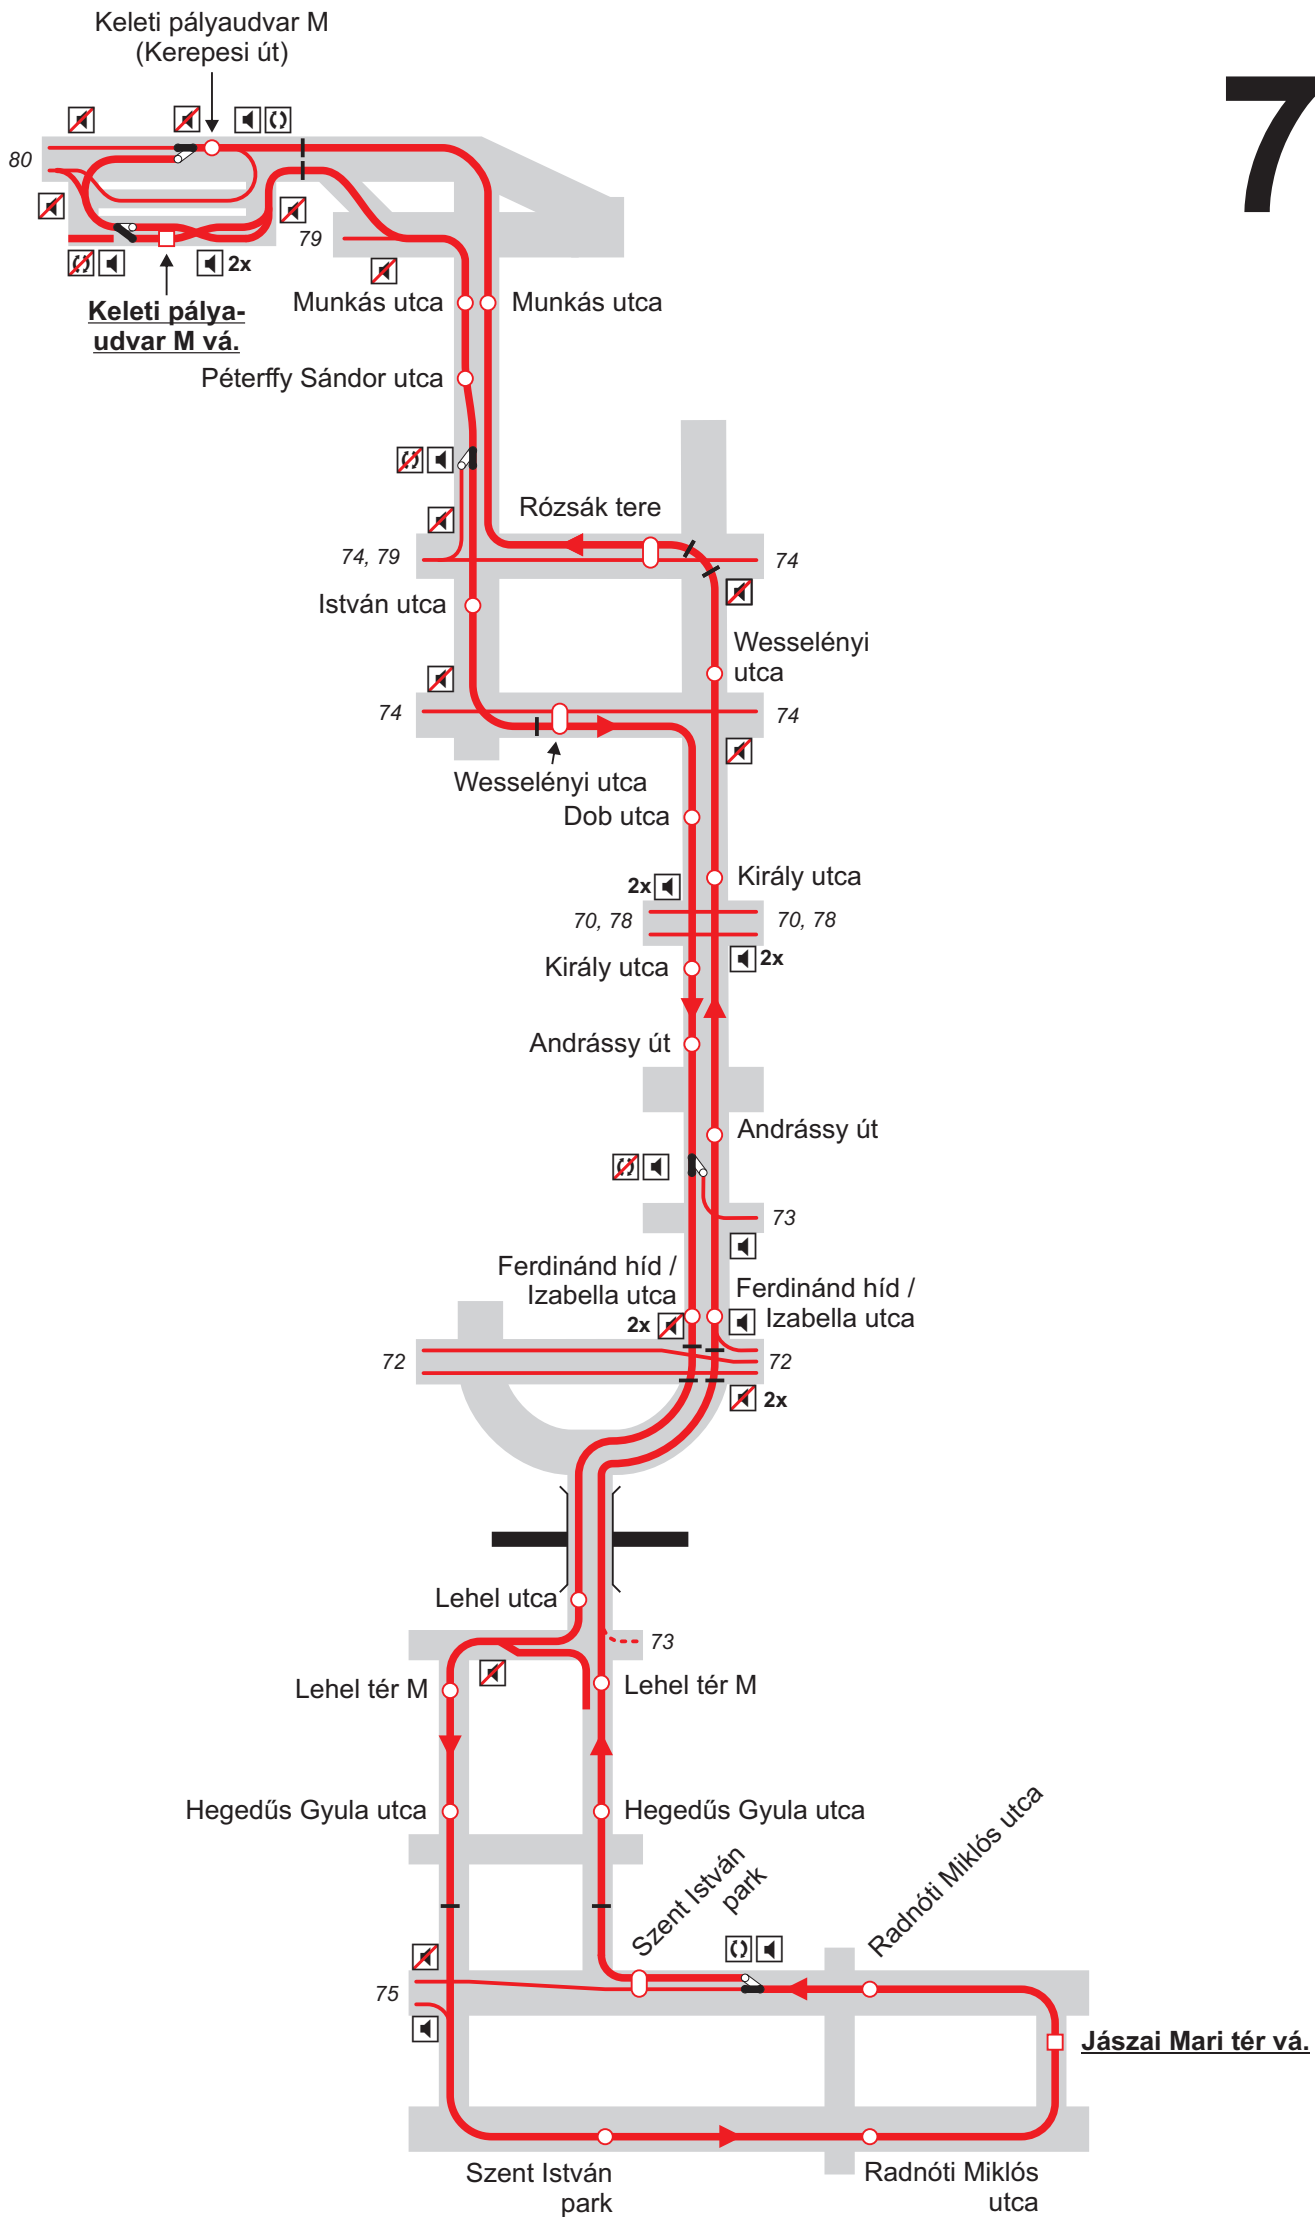

# A budapesti trolibusz vonalak

2023

## Erzsébet királyné útja, aluljáró vá.

# 74 74A

# 77

A váltó a 80 irányából nem állítható, alaphelyzetben a Kerepesi úton Aréna Pláza megálló irányában áll!