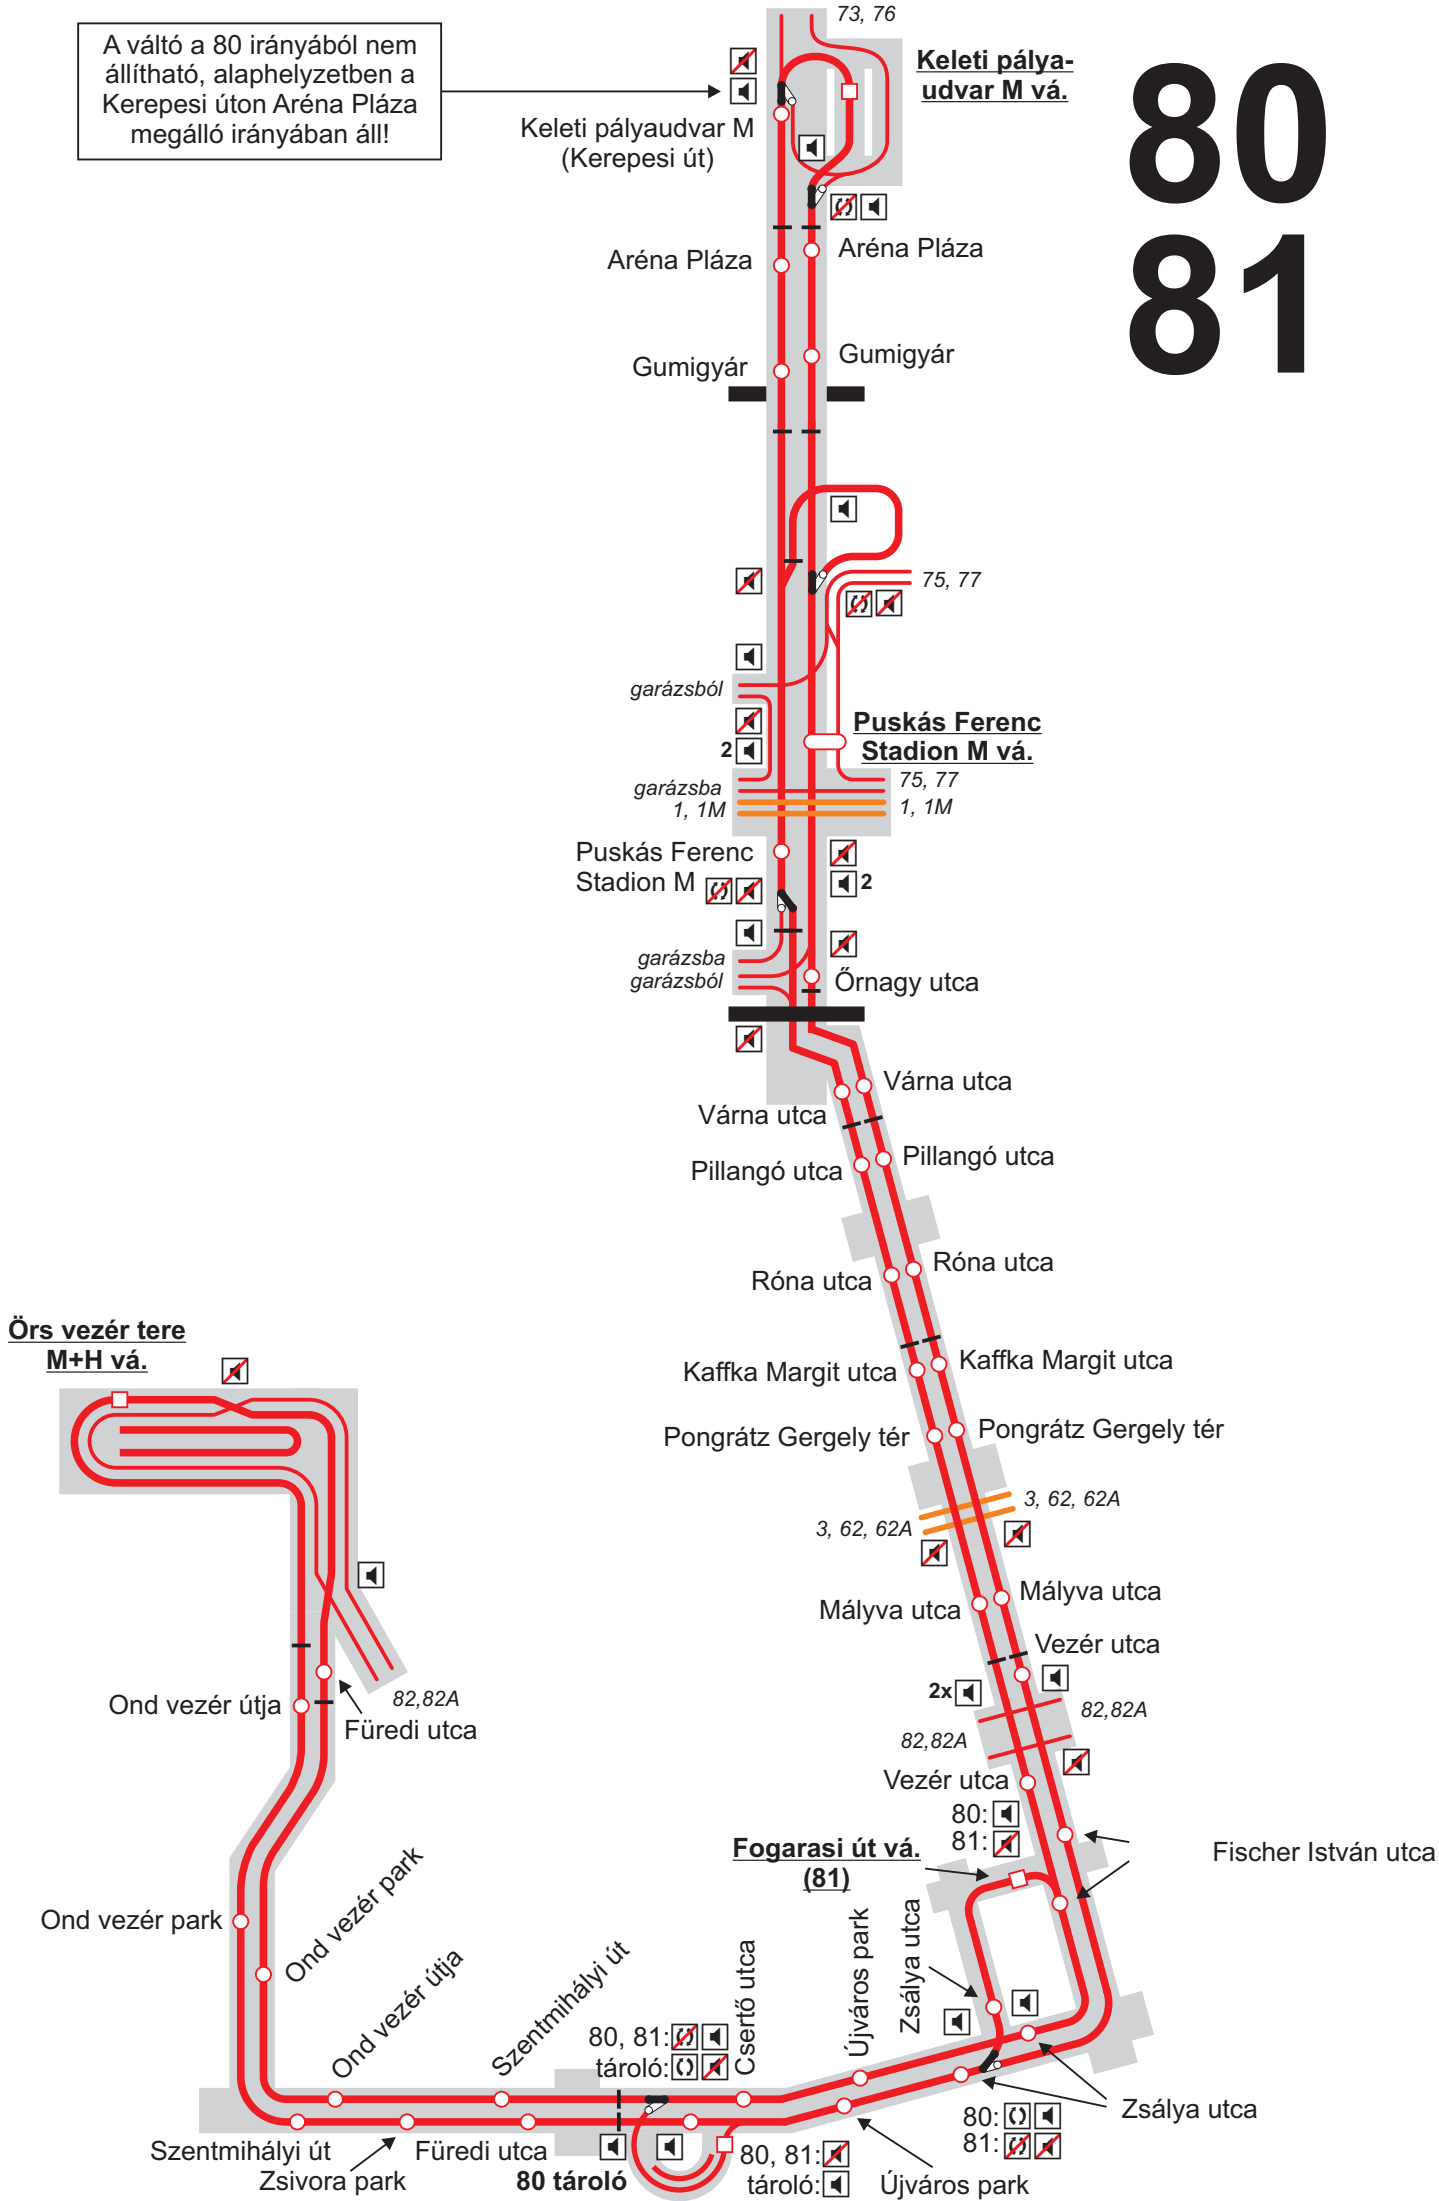

# A budapesti trolibusz vonalak

2023

## Erzsébet királyné útja, aluljáró vá.

# 77

A váltó a 80 irányából nem állítható, alaphelyzetben a Kerepesi úton Aréna Pláza megálló irányában áll!

# 80 81