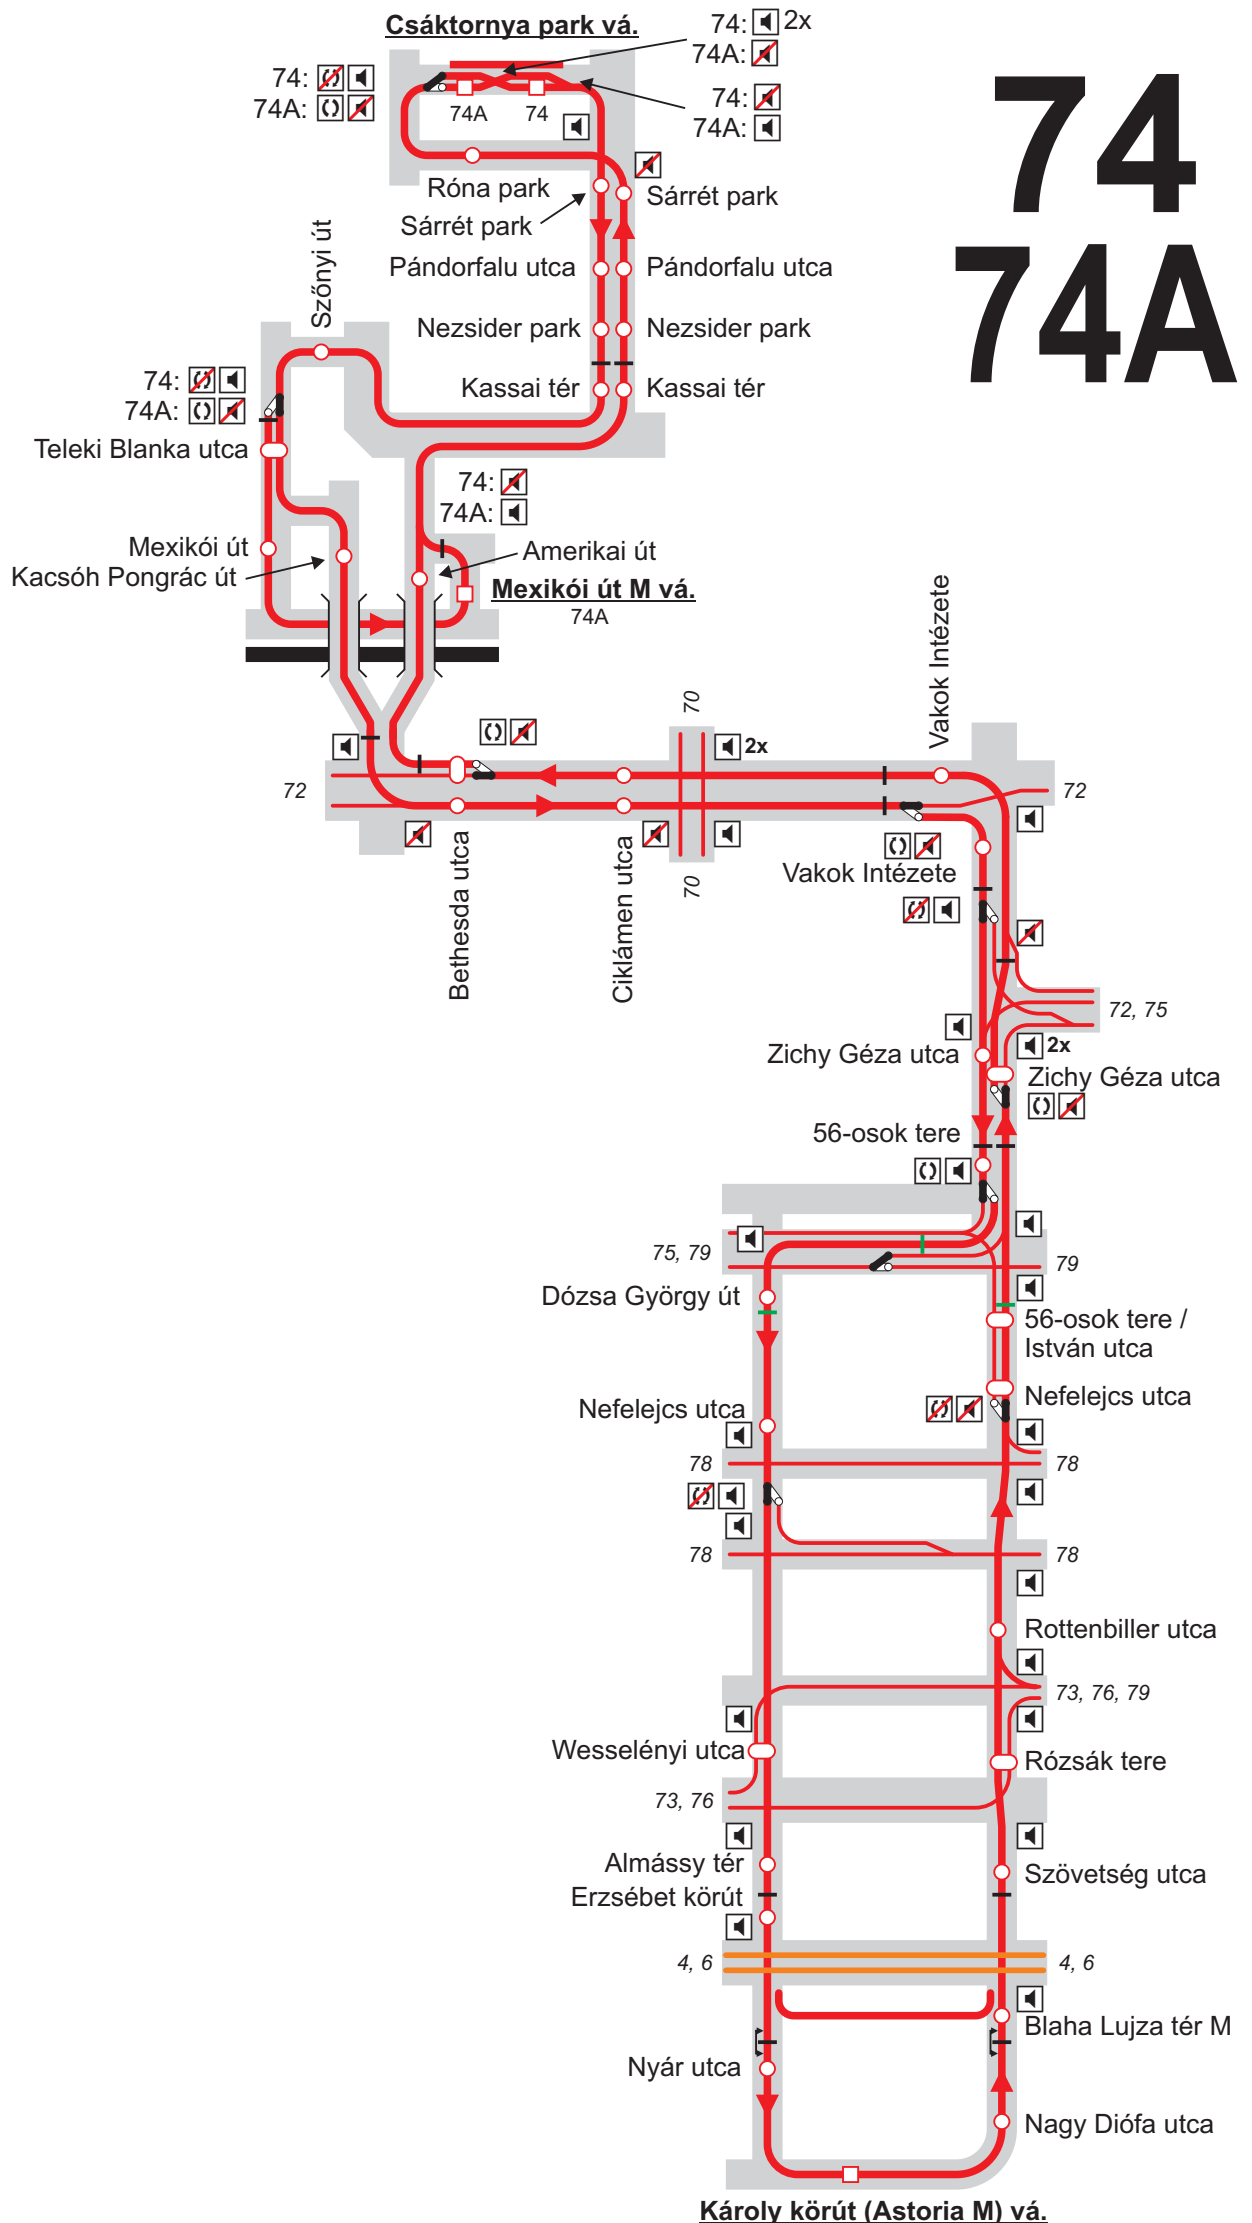

# A budapesti trolibusz vonalak

2023

## Erzsébet királyné útja, aluljáró vá.

# 74 74A

# 77

A váltó a 80 irányából nem állítható, alaphelyzetben a Kerepesi úton Aréna Pláza megálló irányában áll!