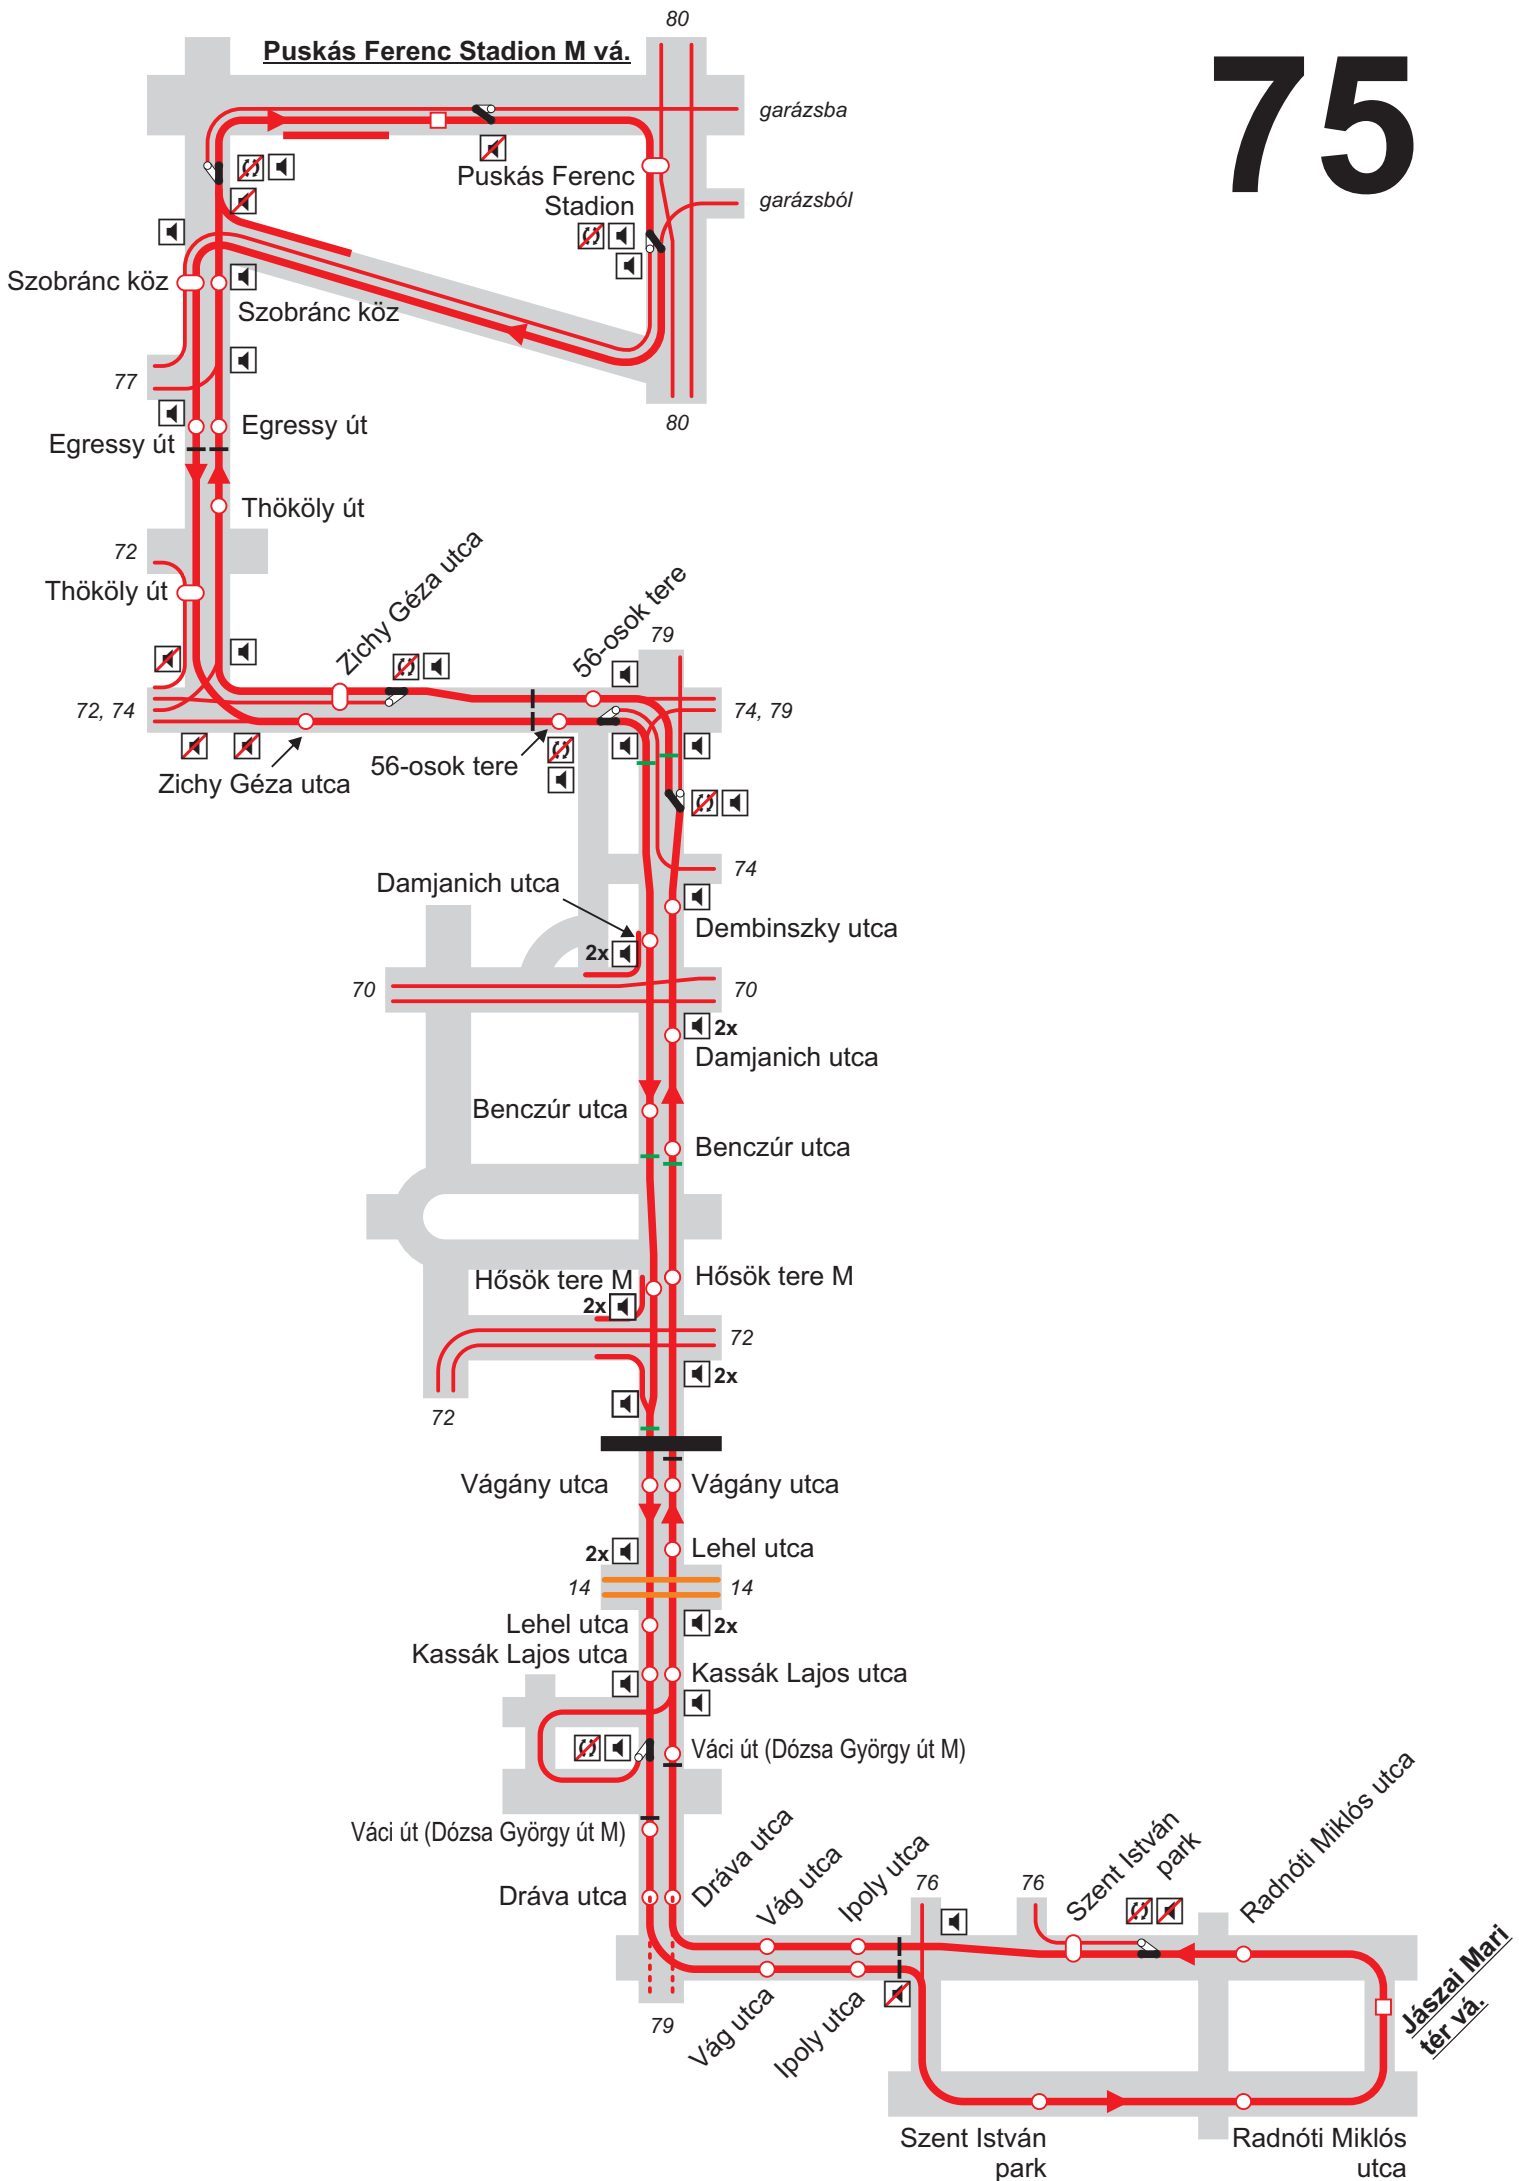

# A budapesti trolibusz vonalak

2023

## Erzsébet királyné útja, aluljáró vá.

# 74 74A

# 77

A váltó a 80 irányából nem állítható, alaphelyzetben a Kerepesi úton Aréna Pláza megálló irányában áll!