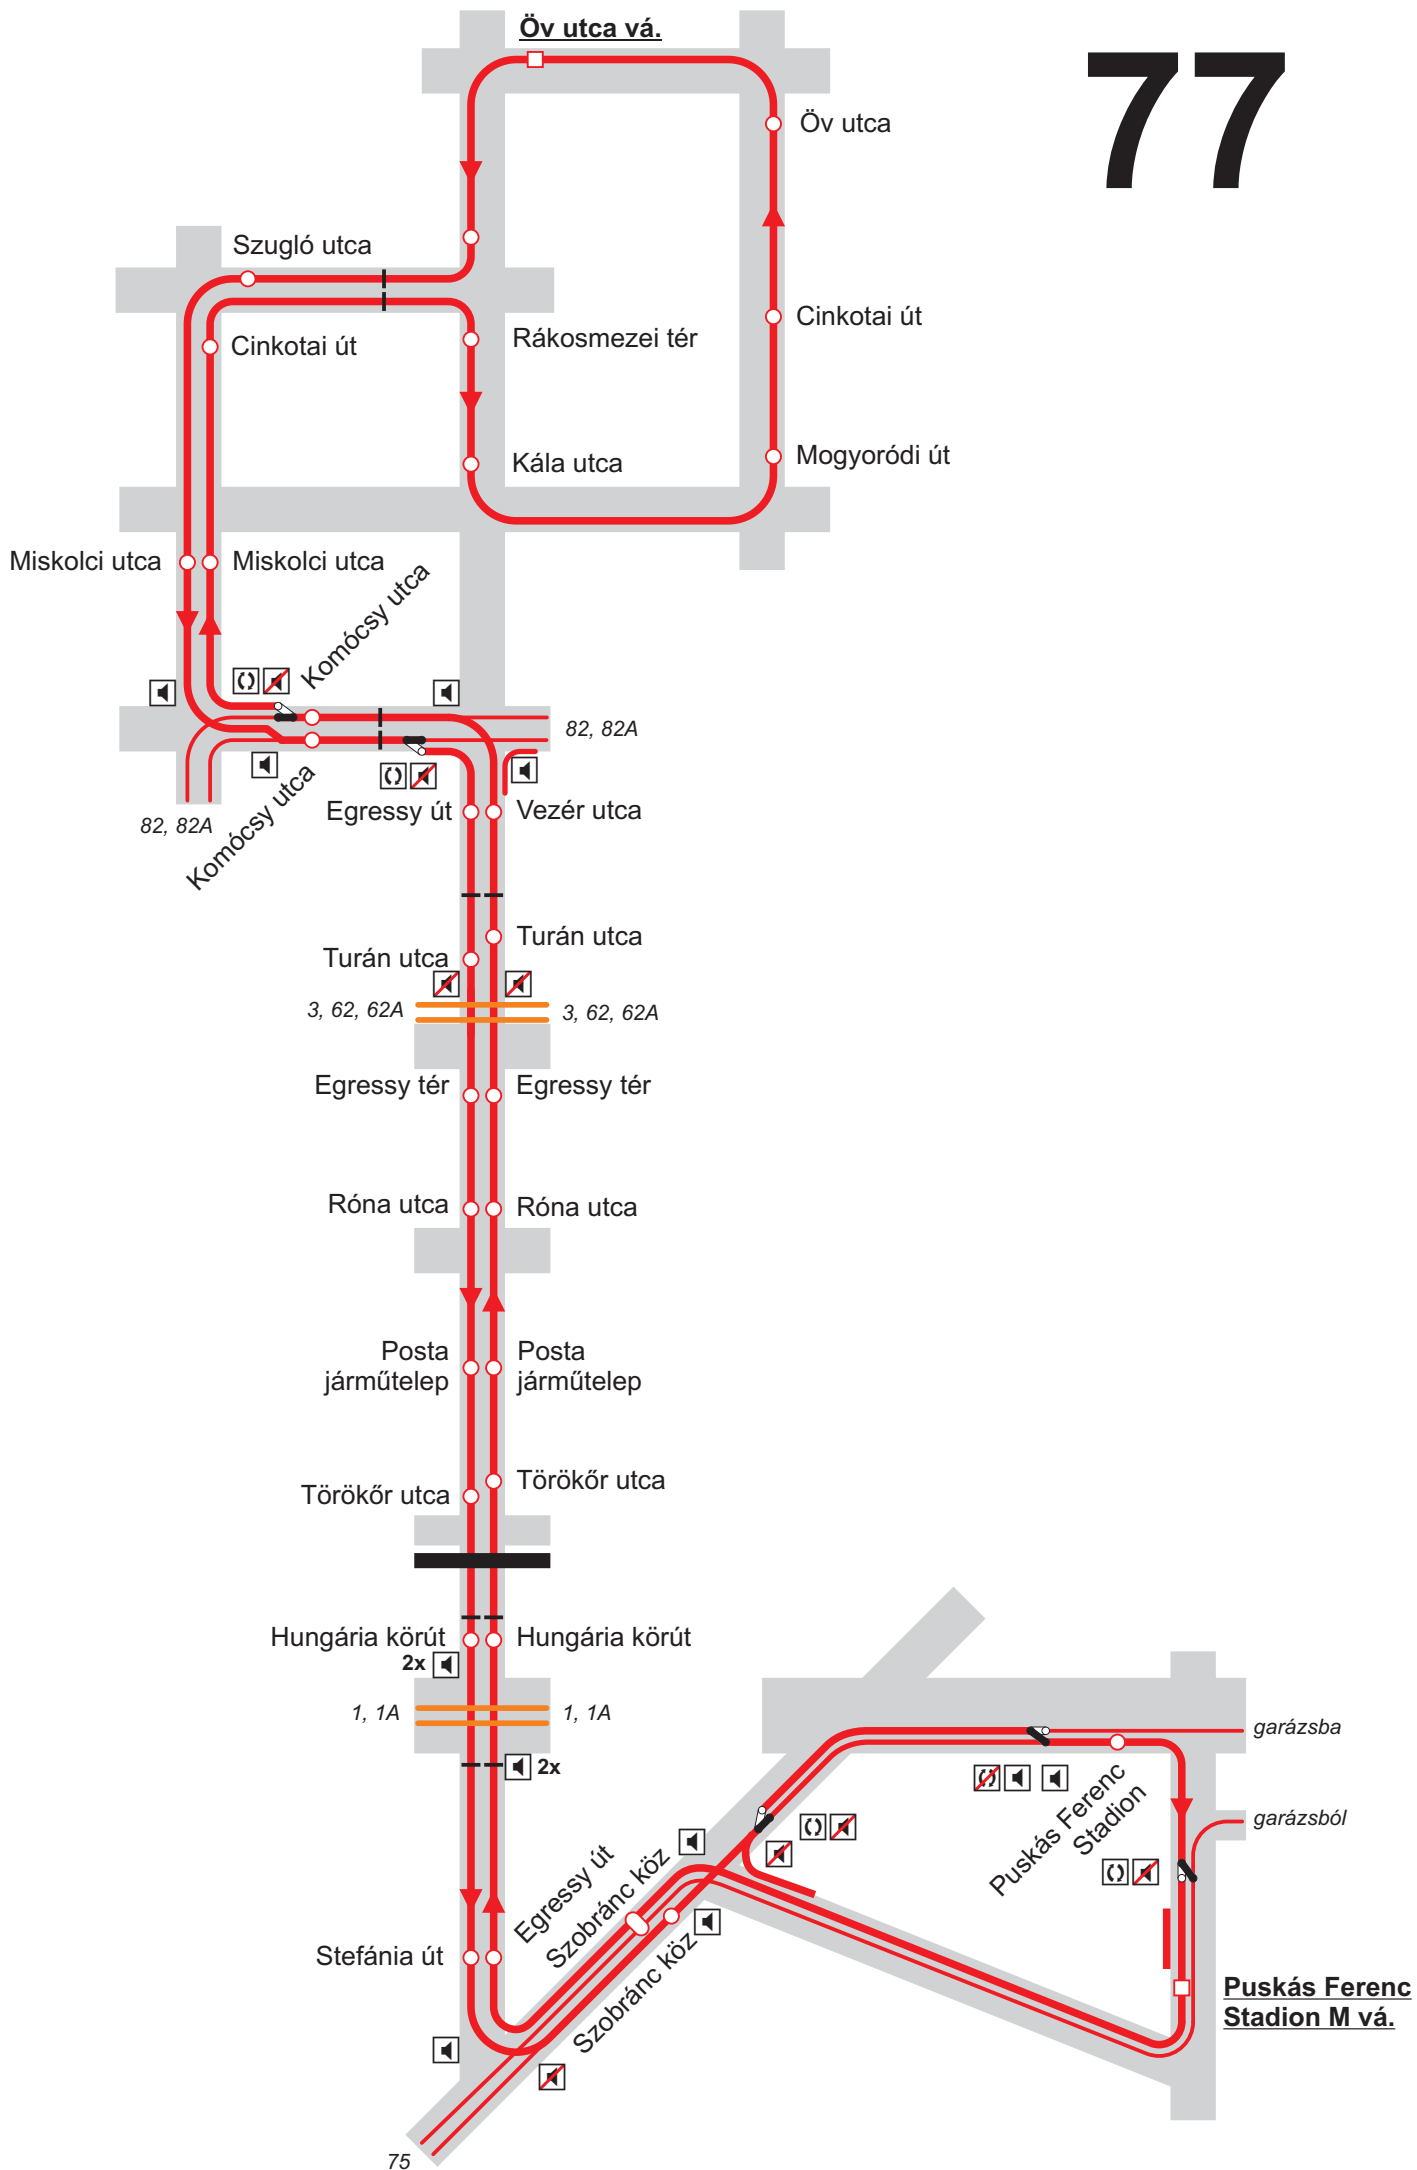

# A budapesti trolibusz vonalak

2023

## Erzsébet királyné útja, aluljáró vá.

# 74 74A

# 77

A váltó a 80 irányából nem állítható, alaphelyzetben a Kerepesi úton Aréna Pláza megálló irányában áll!