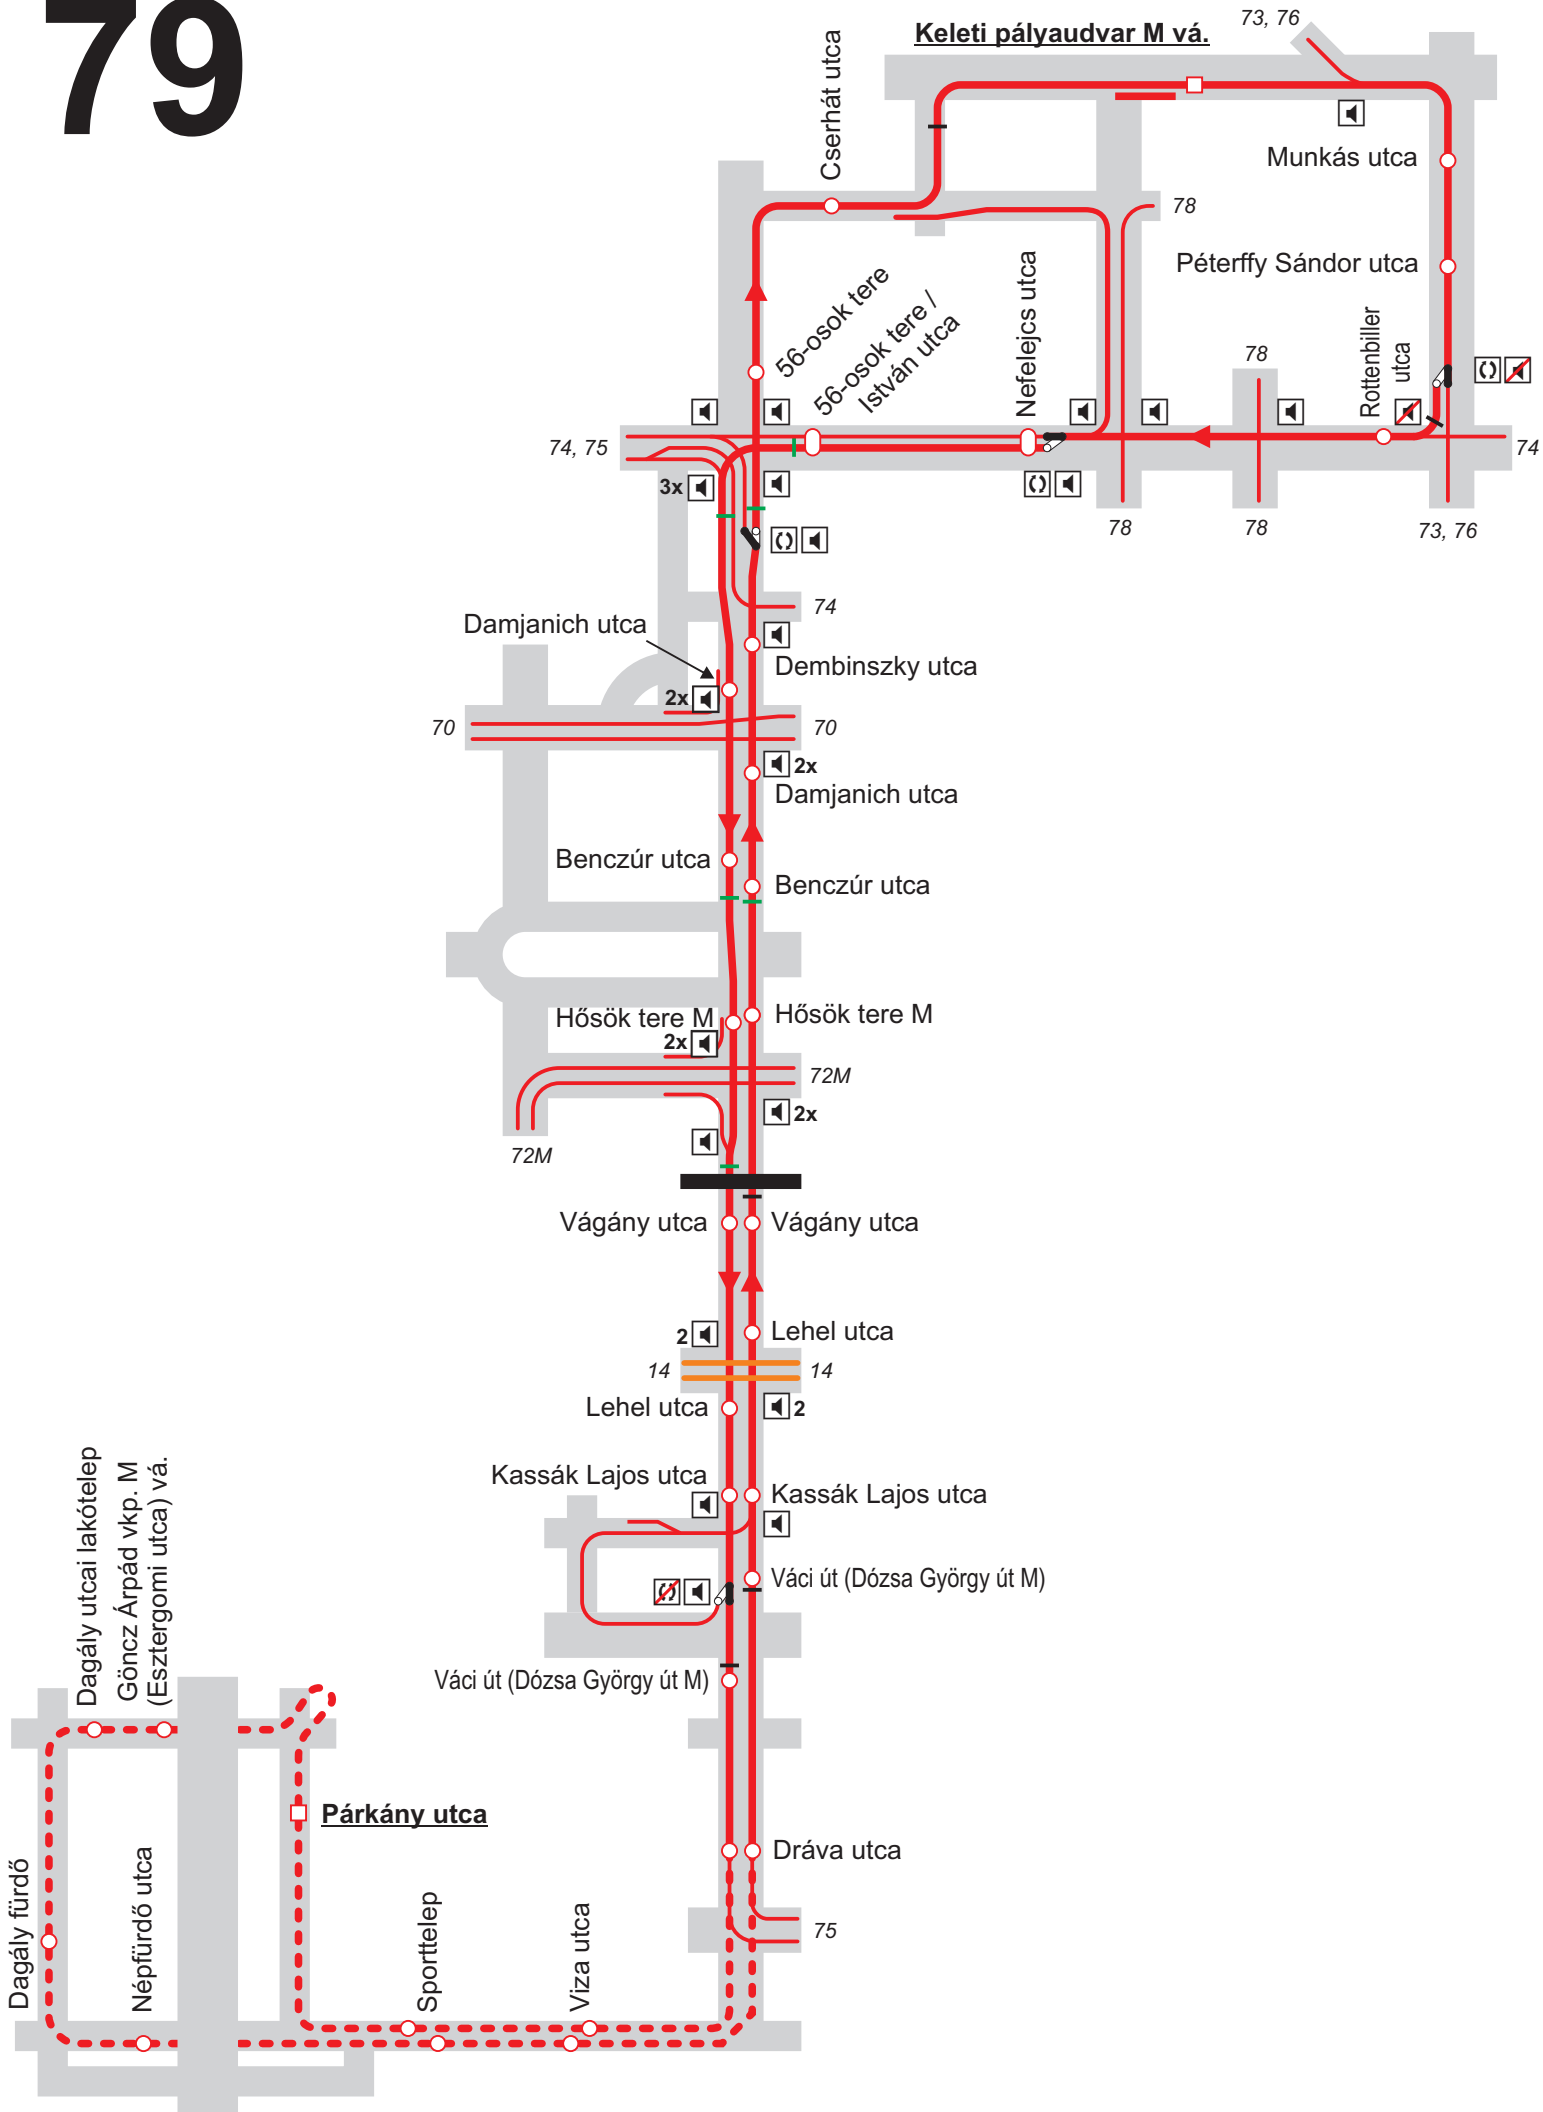

# A budapesti trolibusz vonalak

2023

## Erzsébet királyné útja, aluljáró vá.

# 74 74A

# 77

A váltó a 80 irányából nem állítható, alaphelyzetben a Kerepesi úton Aréna Pláza megálló irányában áll!